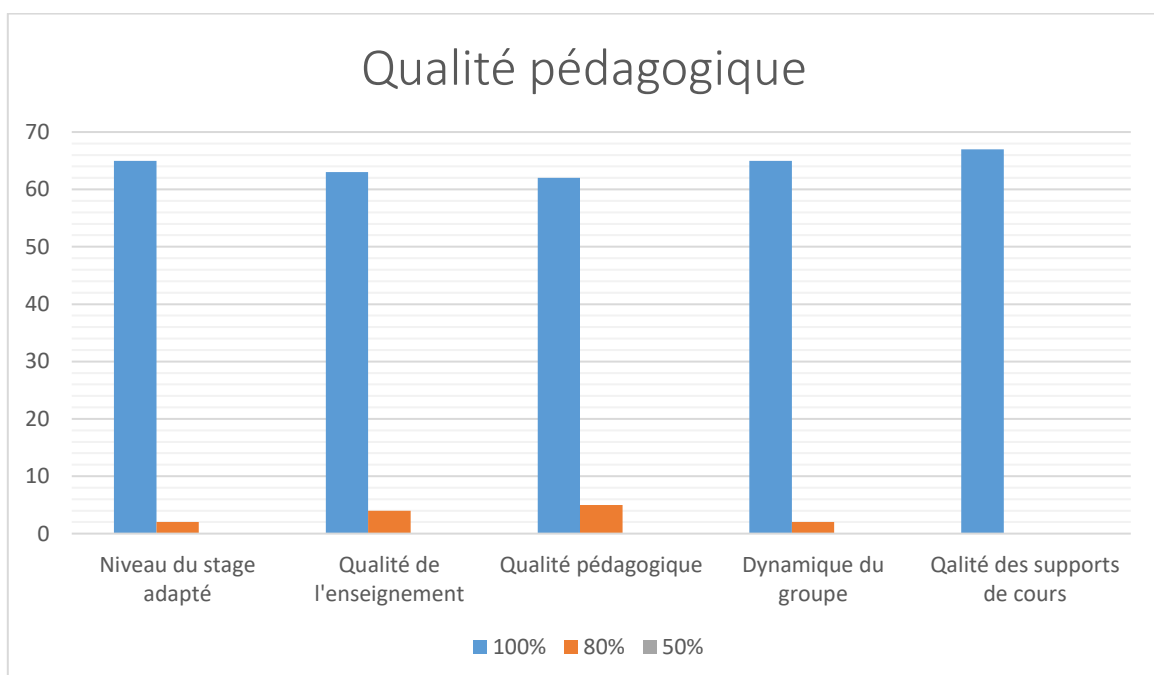

# EVALUATION GLOBALE APTITUDE R489 ANNÉE 2023 POUR UN TOTAL DE 67 RÉPONDANTS

**Avis global sur la formation : 98,13%**

Organisation :

Taux de satisfaction relatif à l'organisation : **98,13%**

Détail des réponses :

Qualité pédagogique :

Taux de satisfaction relatif à la qualité pédagogique : **99,03%**

Détail des réponses :

Exploitation de la formation :

Taux de satisfaction relatif à l'exploitation de la formation : **97,21%**