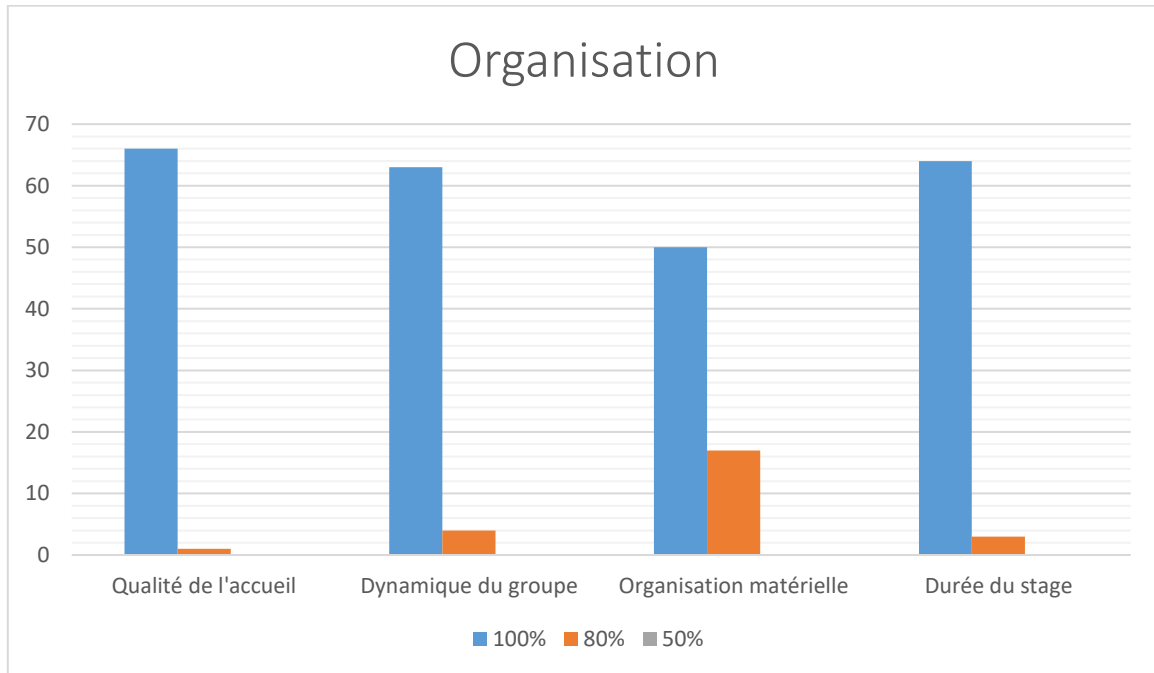

# EVALUATION GLOBALE APTITUDE R489 ANNÉE 2023 POUR UN TOTAL DE 67 RÉPONDANTS

**Avis global sur la formation : 98,13%**

Organisation :

Taux de satisfaction relatif à l'organisation : **98,13%**

Détail des réponses :

Qualité pédagogique :

Taux de satisfaction relatif à la qualité pédagogique : **99,03%**

Détail des réponses :

Exploitation de la formation :

Taux de satisfaction relatif à l'exploitation de la formation : **97,21%**